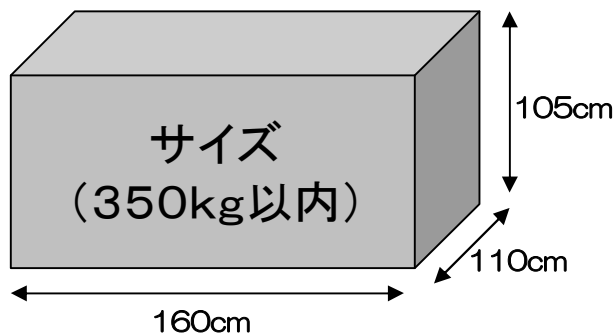

## 大きめのお荷物なら！

大きな荷物もおまかせ

ダイレクト  
カーゴ便

24時間年中無休

23区内、近県  
最短で60~120分直行配送！

運賃参考例

渋谷 → 新宿

¥4410