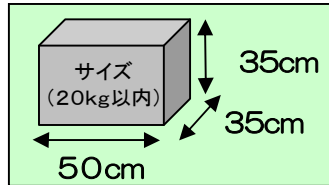

### 配送エリアは日本全国！

早さ優先の直行便  
ダイレクト便

24時間年中無休

24h  
営業中

23区内、近県  
最短で30~60分直行配送！